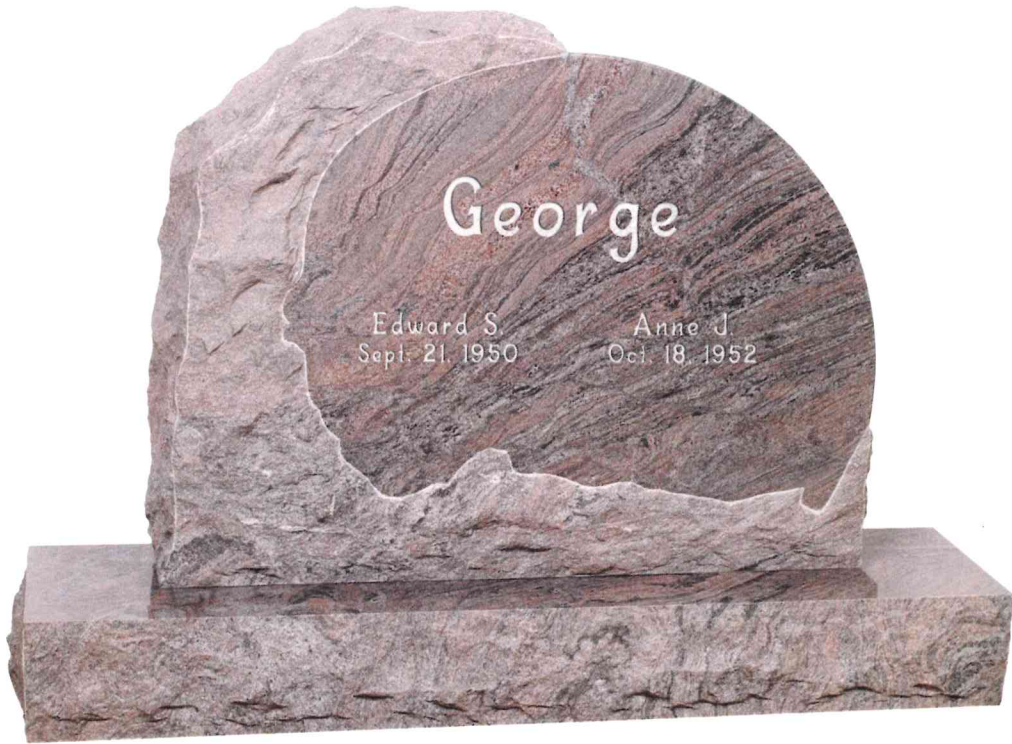

*TGS0303 Jet Black/Shell White*

6-0x1-4x5-6 / Statue 40"

Letters: 4"

*TGS0304 Jet Black/Blue Lagoon*

5-0x1-4x3-8

Letters: 4"

*TGS0316 Paradiso*

4-0x0-8x3-0 / 5-0x1-2x0-8

Letters: 4", 1.5", 1.25"

*TGS0213 Tan Brown*

4-0x0-8x2-8 / 5-0x1-2x0-8

Letters: 3.5", 1.5", 1.25"

*TGS0203 Blue Lagoon*

3-6x0-8x2-2 / 4-6x1-2x0-8

Letters: 3.5", 1.5", 1.25"

*TGS0214 Blue Lagoon*