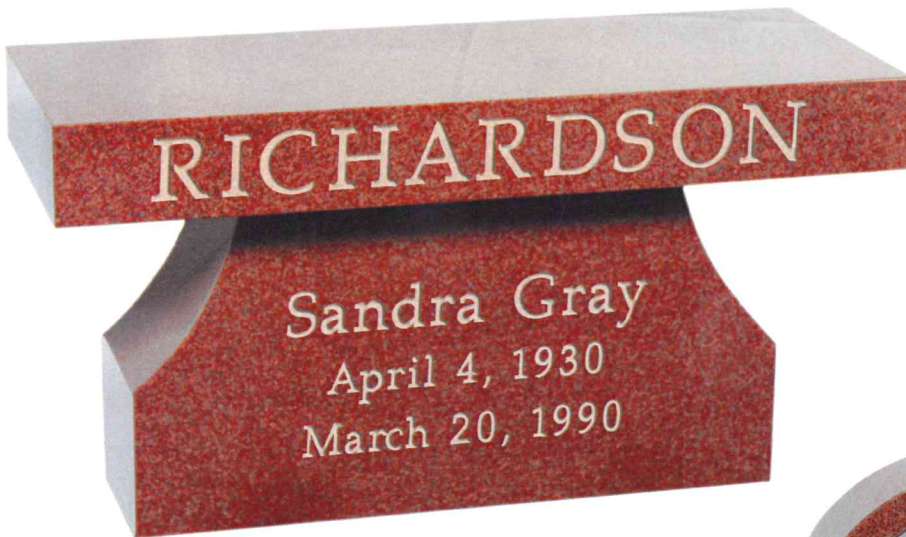

TGS627 Tan Brown

1-6x0-4x1-9 / 2-4x0-10x0-6

Letters: 1.25", 1.75", 1.0"