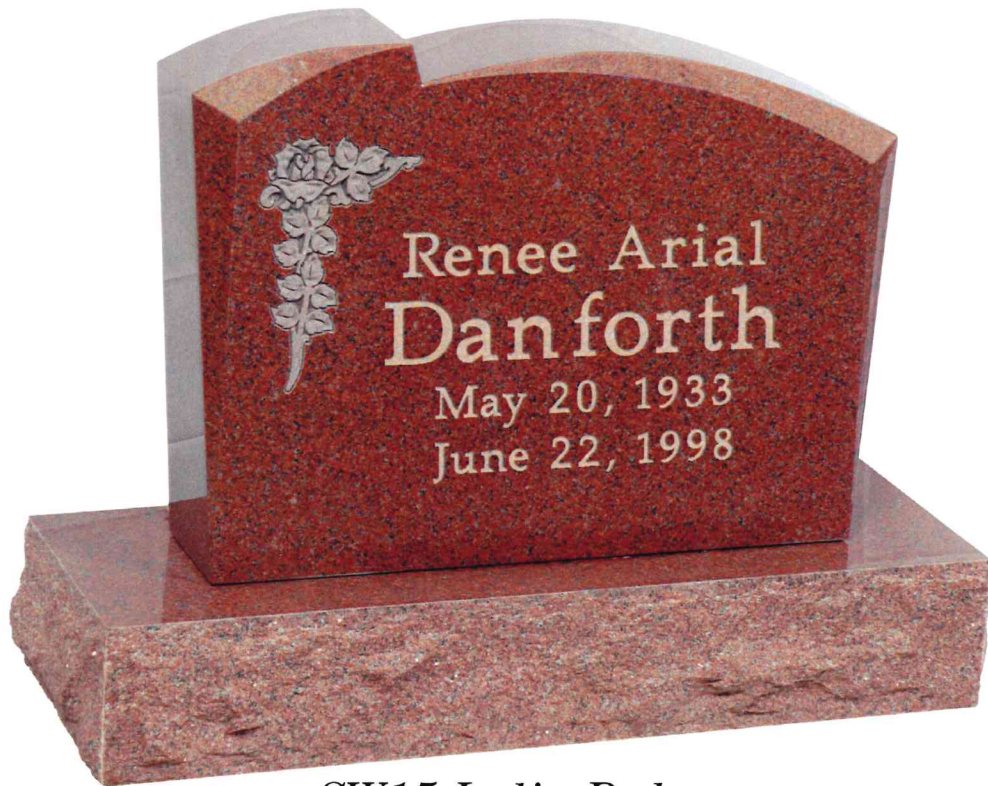

*TGS0316 Gray Pearl*

*2-6x0-8x2-2 / 3-0x1-2x0-8*

*Letters: 1.75", 2.5", 1.25"*

*TGS603 Blue Pearl*

*2-0x0-6x2-2 / 3-0x1-0x0-6*

*Letters: 1.75", 2.5", 1.5"*

*TGS601 Blue Pearl*

*2-0x0-6x2-6 / 2-10x1-0x0-6*

*Letters: 1.75", 2.25", 1.5"*

*SW15 India Red*  
2-4x0-6x1-8 / 3-0x1-0x0-6  
Letters: 1.75", 2.5", 1.25"  
Carved (1) as SW15A

*TGS0507 India Red*  
2-6x0-6x2-8 / 3-0x1-0x0-6  
Letters: 2.0", 3.0", 1.5"