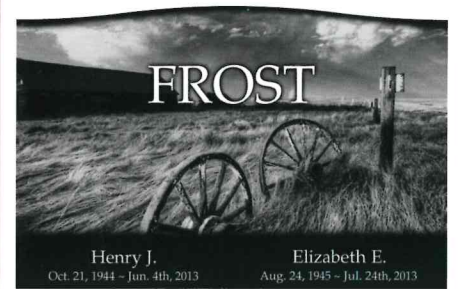

ALFRED P.
APR. 06, 1929
MAY 10, 2013

MIRANDA C.
JUL. 25, 1935
JAN. 05, 2012

SS032

CURTIS

SS021

SS207

SS139

SS100