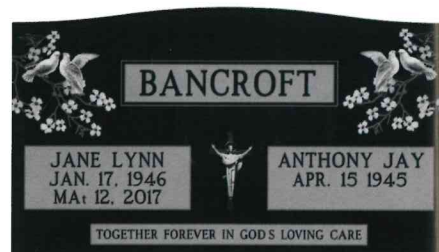

Mary J.

May 28, 1957-Dec. 10, 2005

SS007

TILLERS

HARRY L.
 JAN. 1, 1922
 AUG. 1, 2013

ELIZABETH L.
 MAR. 7, 1918
 JAN. 1, 2014

SS244

BANCROFT