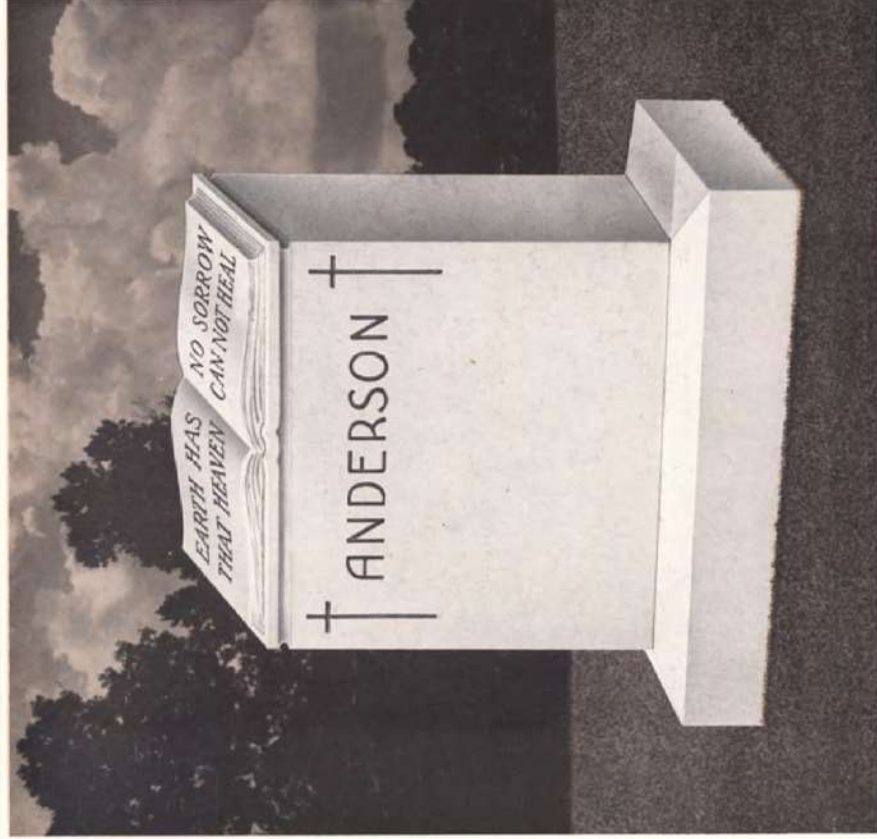

B. Size Height 3-0
Die 2-0 x 0-6 x 2-6
Base 2-8 x 1-0 x 0-6

Symbolism: Ivy: Memory, Faithfulness.

Y-3069

GREEN

A. Size Height 2-10
Die 1-10 x 0-6 x 2-4
Base 2-6 x 1-0 x 0-6

B. Size Height 3-0
Die 2-0 x 0-6 x 2-6
Base 2-8 x 1-0 x 0-6